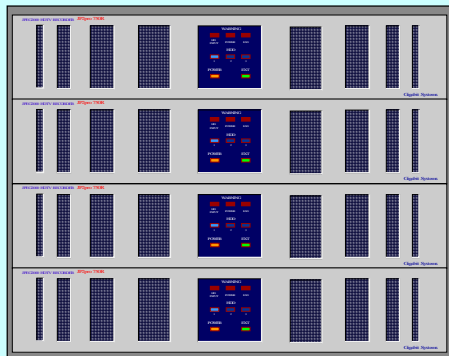

2K 4:4:4 or 3D

4台同期運転